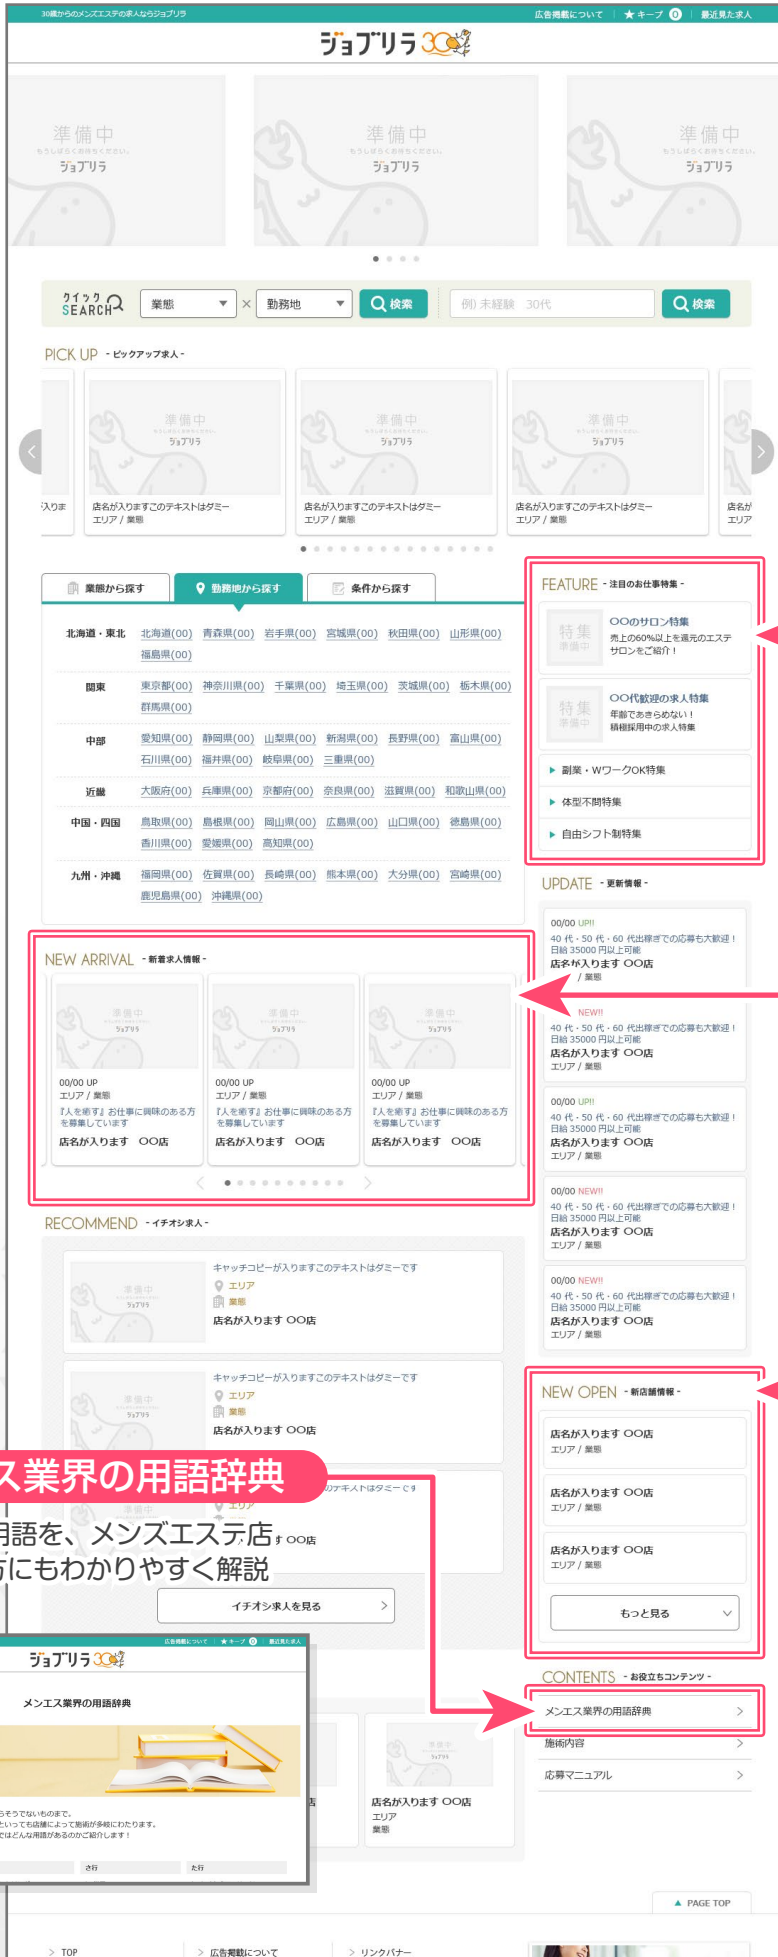

#### 【SP】

### 検索結果ページ

【BIGバナー】 ※PCのみ、SPはテキスト表示  
適宜縮小して表示されます。

【エリアバナー】  
適宜縮小して表示されます。

#### 【PC】

#### 【SP】

トップページ

注目のお仕事特集

有料掲載店のみが表示されます。

新着求人情報

新規掲載のお店様の情報をまとめてチェックできます。

※有料掲載店のみ

新店舗情報